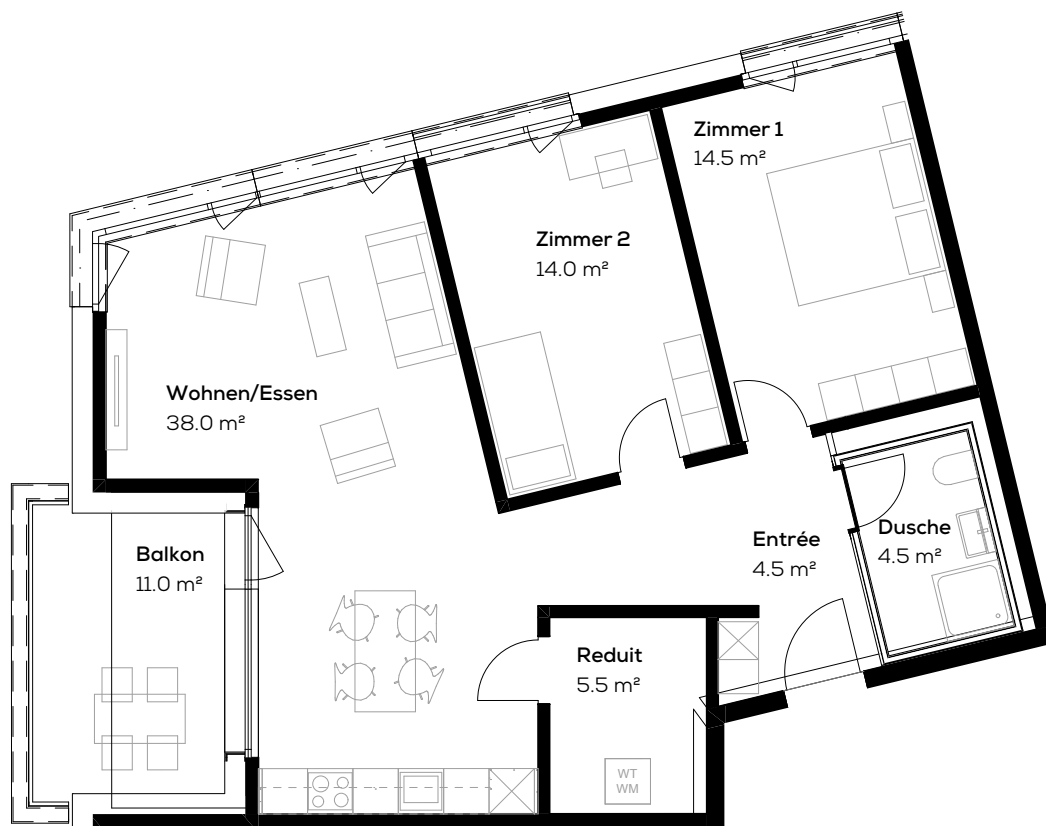

## Wohnung 16310.06.0002

Adresse: Fleischbachstr. 24, 4153 Reinach  
Objekt: 3.5-Zimmer-Wohnung  
Lage: Erdgeschoss

Fläche: ca. 81 m<sup>2</sup>  
Keller: ca. 10 m<sup>2</sup>  
Typengleiche Wohnungen: 06.0102, 06.0202

Massstab 1:100

Die effektive Grundrissfläche kann von den Angaben in den Plänen abweichen. Änderungen vorbehalten.