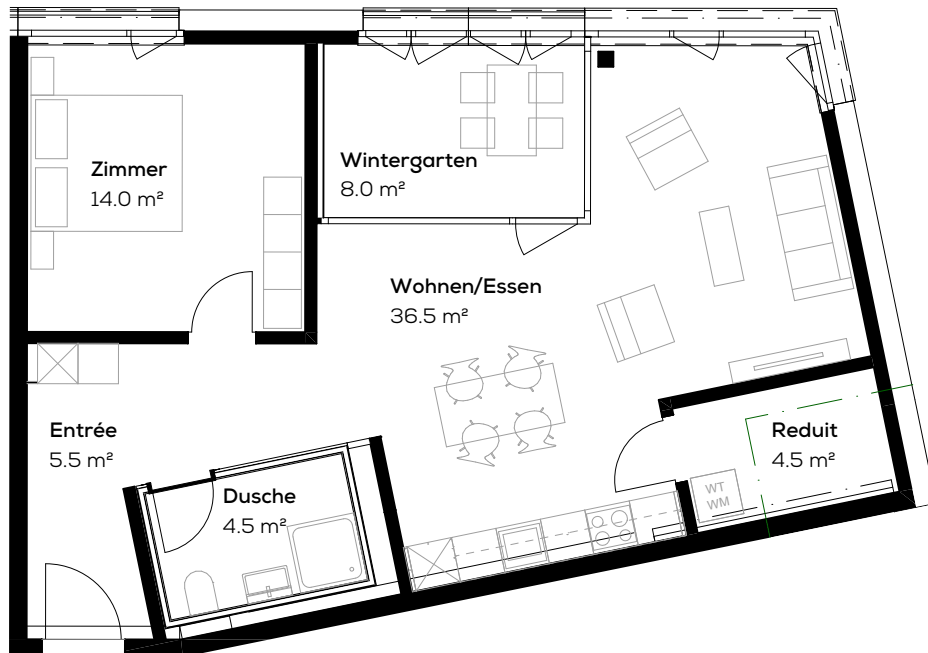

## Wohnung 16310.06.0003

Adresse: Fleischbachstr. 24, 4153 Reinach      Fläche: ca. 72.5 m<sup>2</sup> (inkl. Wintergarten)  
Objekt: 2.5-Zimmer-Wohnung                      Keller: ca. 7 m<sup>2</sup>  
Lage: Erdgeschoss

Massstab 1:100

Die effektive Grundrissfläche kann von den Angaben in den Plänen abweichen. Änderungen vorbehalten.