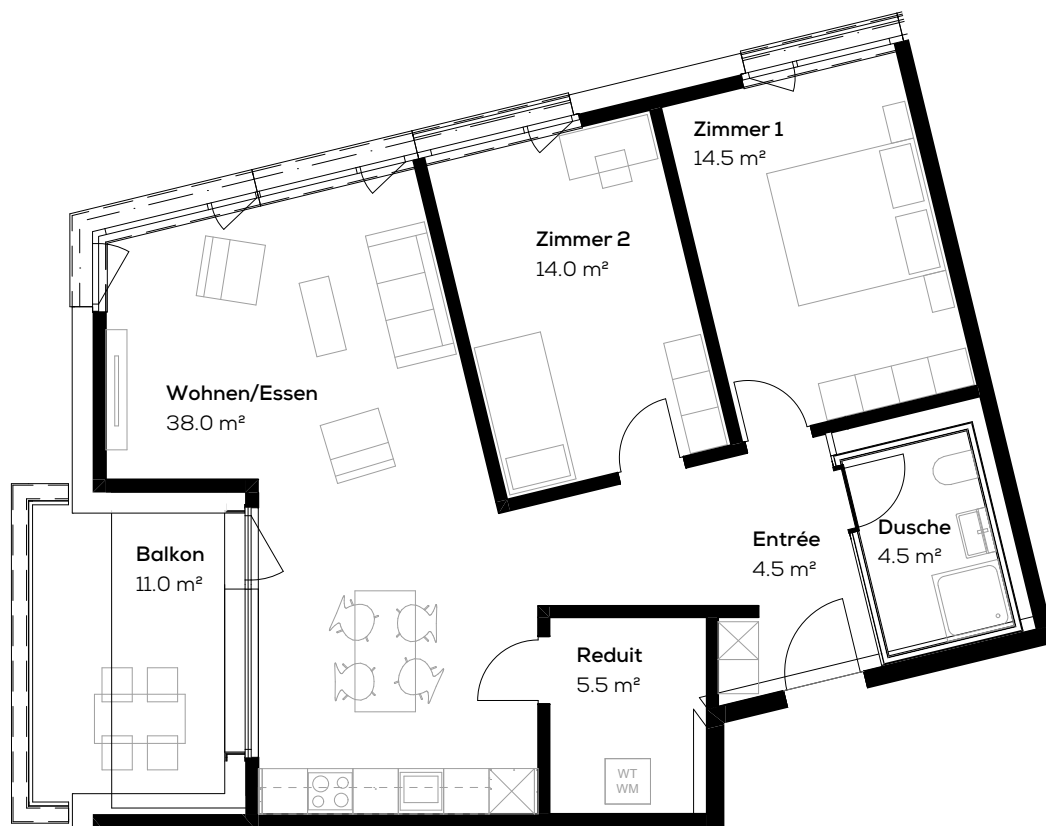

## Wohnung 16310.06.0102

Adresse: Fleischbachstr. 24, 4153 Reinach  
Objekt: 3.5-Zimmer-Wohnung  
Lage: 1. Obergeschoss

Fläche: ca. 81 m<sup>2</sup>  
Keller: ca. 10 m<sup>2</sup>  
Typengleiche Wohnungen: 06.0002, 06.0202

Massstab 1:100

Die effektive Grundrissfläche kann von den Angaben in den Plänen abweichen. Änderungen vorbehalten.