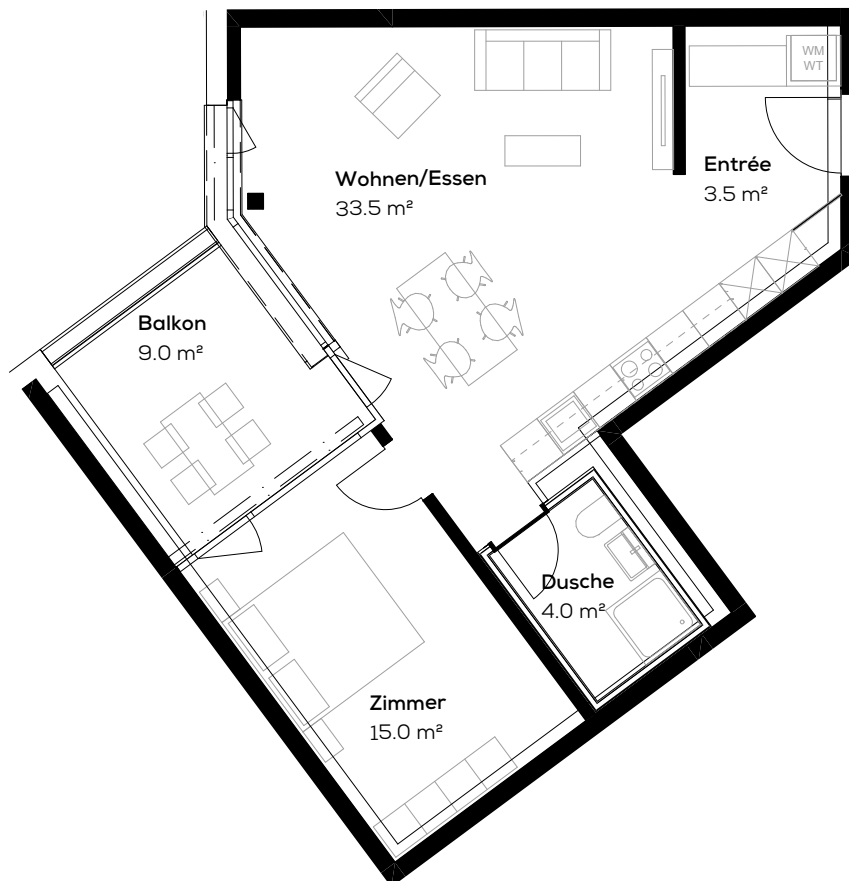

## Wohnung 16310.06.0201

Adresse: Fleischbachstr. 24, 4153 Reinach  
Objekt: 2.5-Zimmer-Wohnung  
Lage: 2.Obergeschoss

Fläche: ca. 56 m<sup>2</sup>  
Keller: ca. 13 m<sup>2</sup>  
Typenleiche Wohnungen: 06.0001, 06.0101

Massstab 1:100

Die effektive Grundrissfläche kann von den Angaben in den Plänen abweichen. Änderungen vorbehalten.