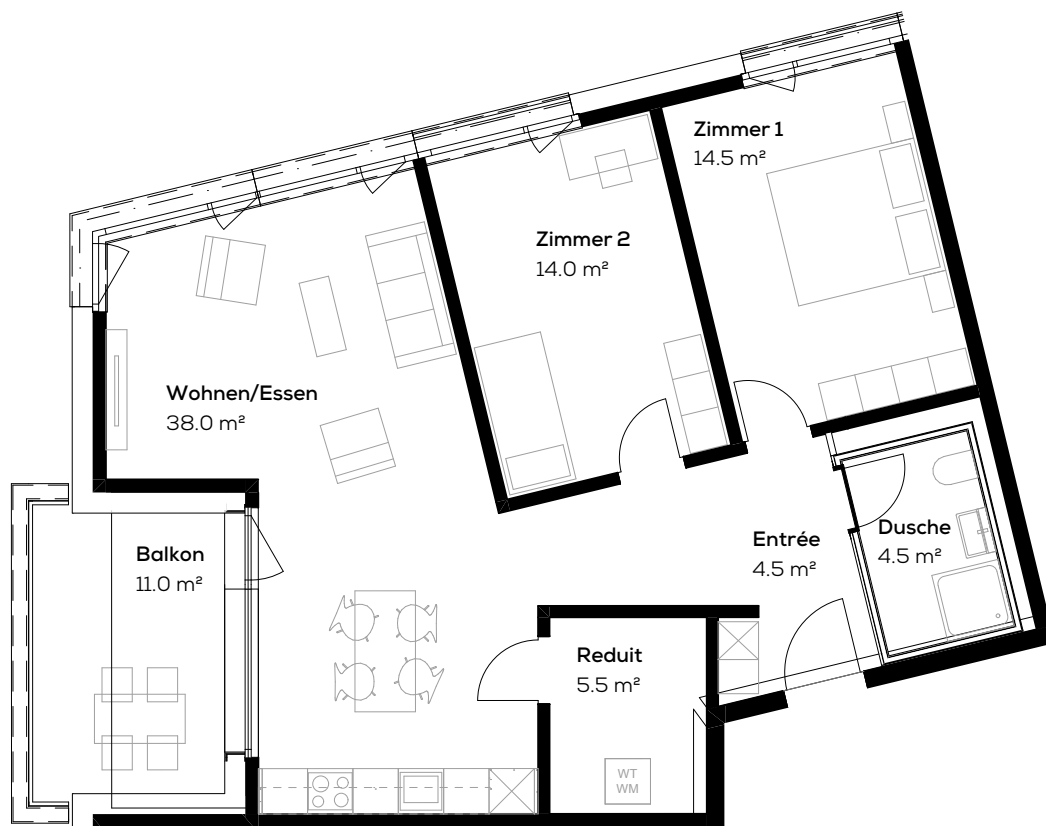

Wohnung 16310.06.0202

Adresse: Fleischbachstr. 24, 4153 Reinach
Objekt: 3.5-Zimmer-Wohnung
Lage: 2.Obergeschoss

Fläche: ca. 81 m²
Keller: ca. 10 m²
Typengleiche Wohnungen: 06.0002, 06.0102

Massstab 1:100

Die effektive Grundrissfläche kann von den Angaben in den Plänen abweichen. Änderungen vorbehalten.