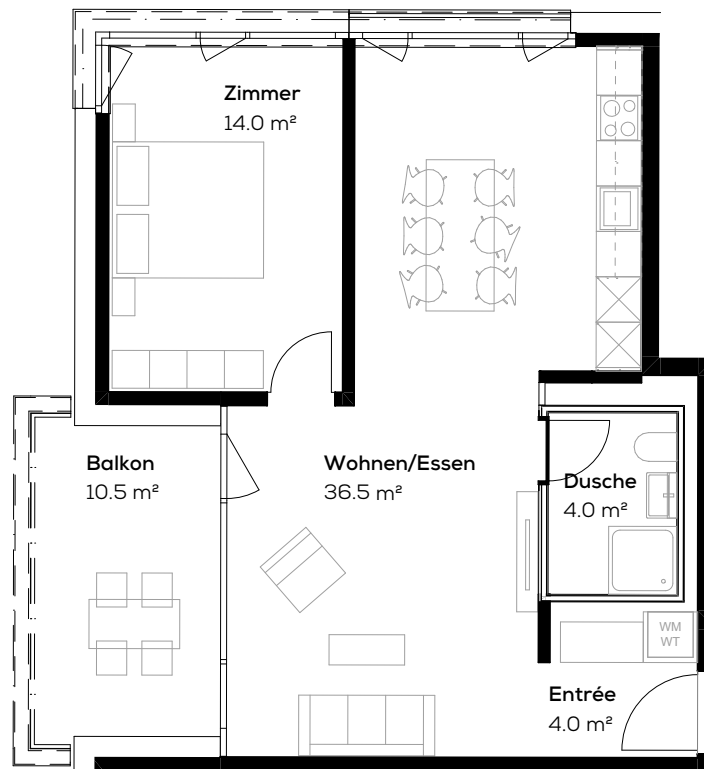

## Wohnung 16310.07.0003

Adresse: Fleischbachstr. 22, 4153 Reinach  
Objekt: 2.5-Zimmer-Wohnung  
Lage: Erdgeschoss

Fläche: ca. 58.5 m<sup>2</sup>  
Keller: ca. 8 m<sup>2</sup>  
Typengleiche Wohnungen: 07.0103, 07.0203, 07.0303

Massstab 1:100