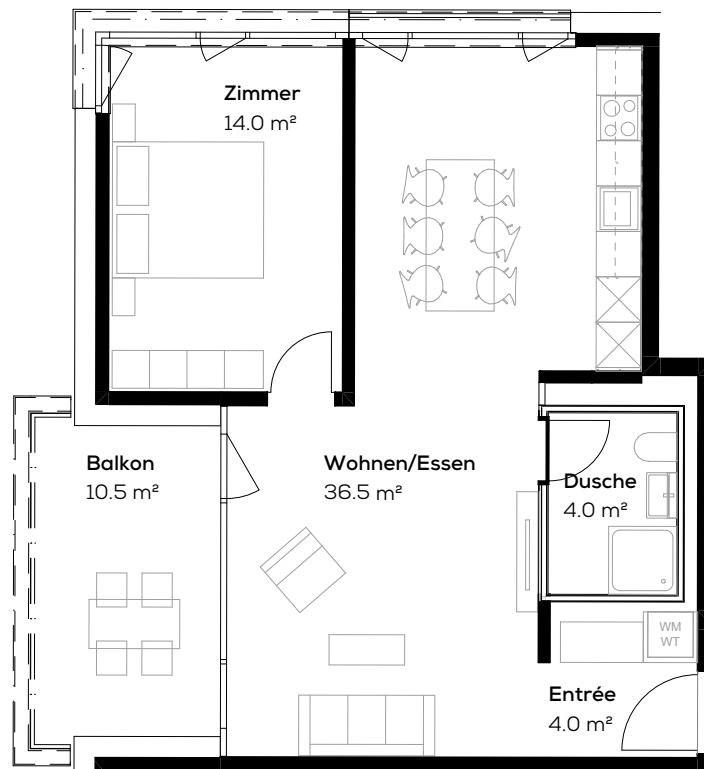

Wohnung 16310.07.0103

Adresse: Fleischbachstr. 22, 4153 Reinach

Objekt: 2.5-Zimmer-Wohnung

Lage: 1. Obergeschoss

Fläche: ca. 58.5 m²

Keller: ca. 8 m²

Typengleiche Wohnungen: 07.0003, 07.0203, 07.0303

Massstab 1:100