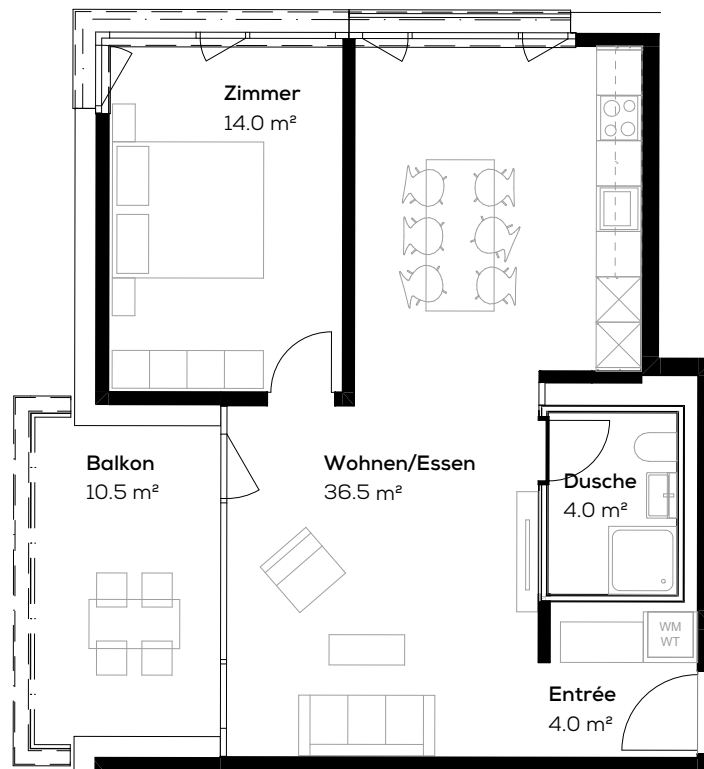

Wohnung 16310.07.0203

Adresse: Fleischbachstr. 22, 4153 Reinach
Objekt: 2.5-Zimmer-Wohnung
Lage: 2.Obergeschoss

Fläche: ca. 58.5 m²
Keller: ca. 9 m²
Typengleiche Wohnungen: 07.0003, 07.0103, 07.0303

Massstab 1:100