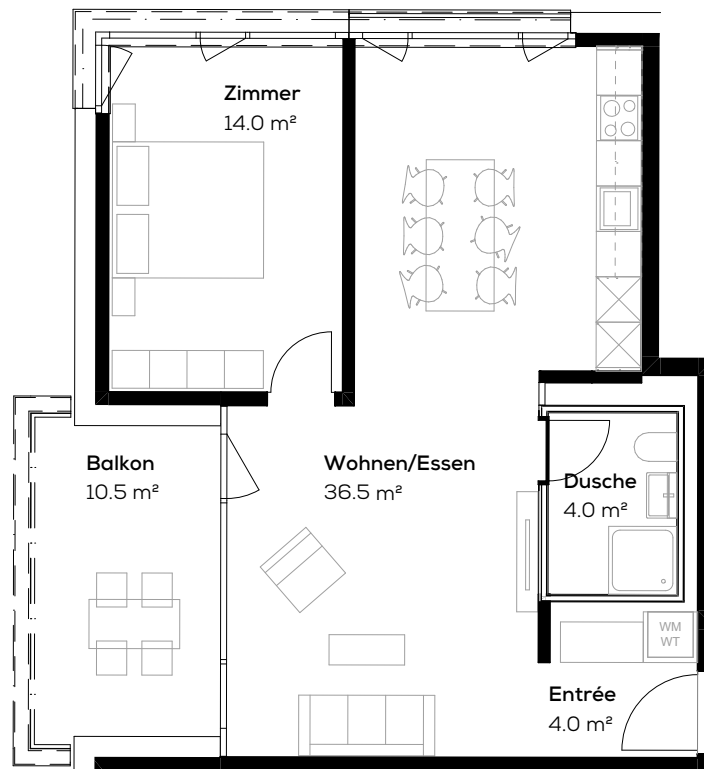

Wohnung 16310.07.0303

Adresse: Fleischbachstr. 22, 4153 Reinach
Objekt: 2.5-Zimmer-Wohnung
Lage: 3.Obergeschoss

Fläche: ca. 58.5 m²
Keller: ca. 7 m²
Typengleiche Wohnungen: 07.0003, 07.0103, 07.0203

Massstab 1:100