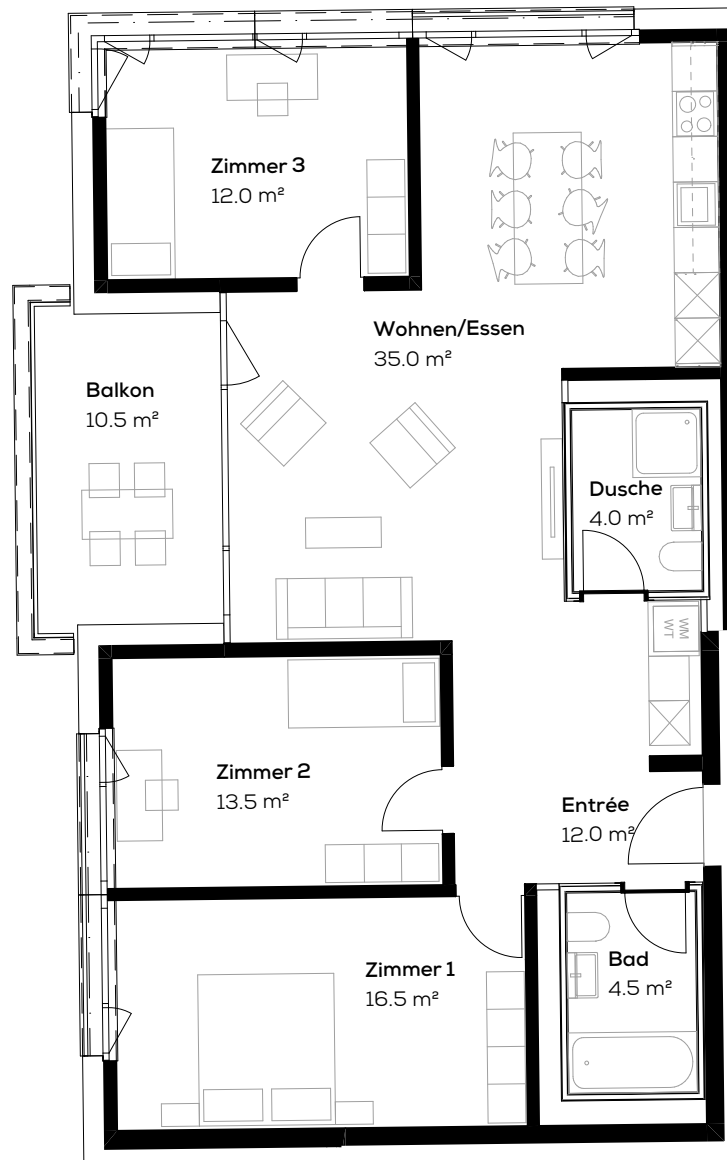

Wohnung 16310.08.0001

Adresse: Mausackerweg 15, 4153 Reinach

Fläche: ca. 97.5 m²

Objekt: 4.5-Zimmer-Wohnung

Keller: ca. 8 m²

Lage: Erdgeschoss

Typengleiche Wohnungen: 08.0101, 08.0201

Massstab 1:100