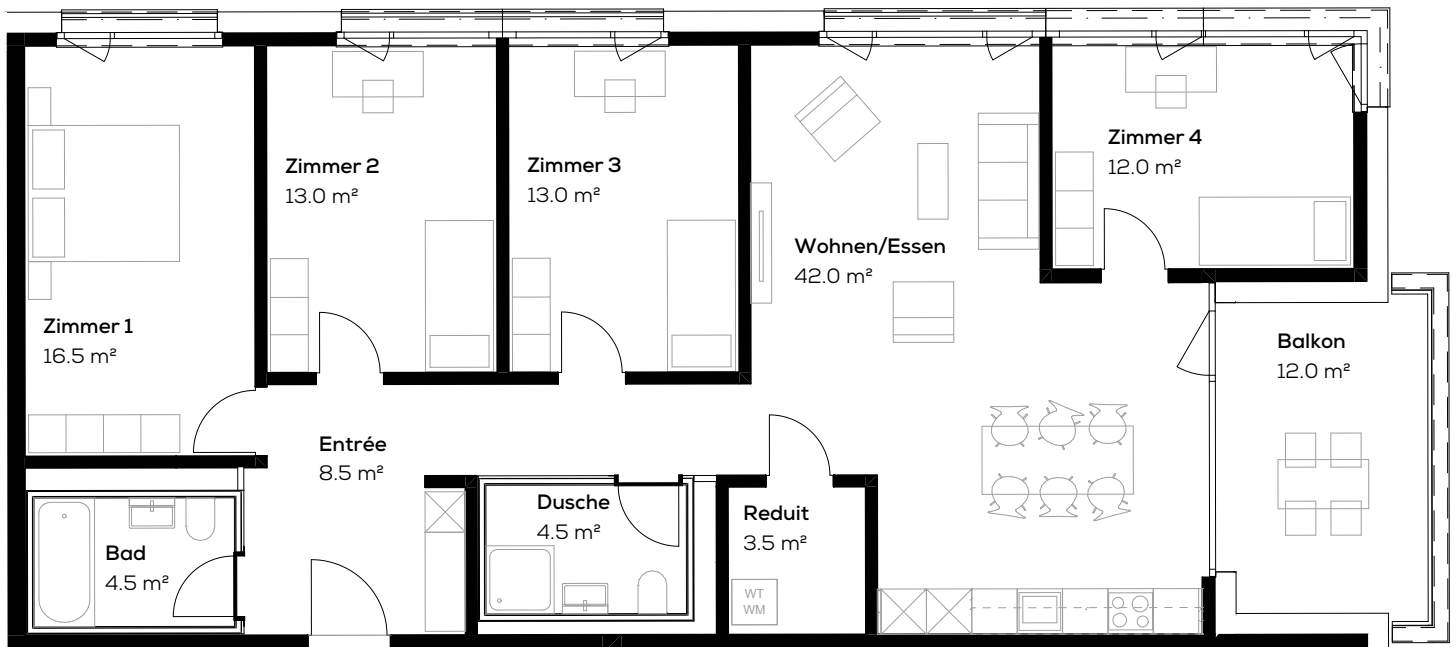

Wohnung 16310.08.0002

Adresse: Mausackerweg 15, 4153 Reinach

Fläche: ca. 117.5 m²

Objekt: 5.5-Zimmer-Wohnung

Keller: ca. 11 m²

Lage: Erdgeschoss

Typenleiche Wohnungen: 08.0102, 08.0202

Massstab 1:100