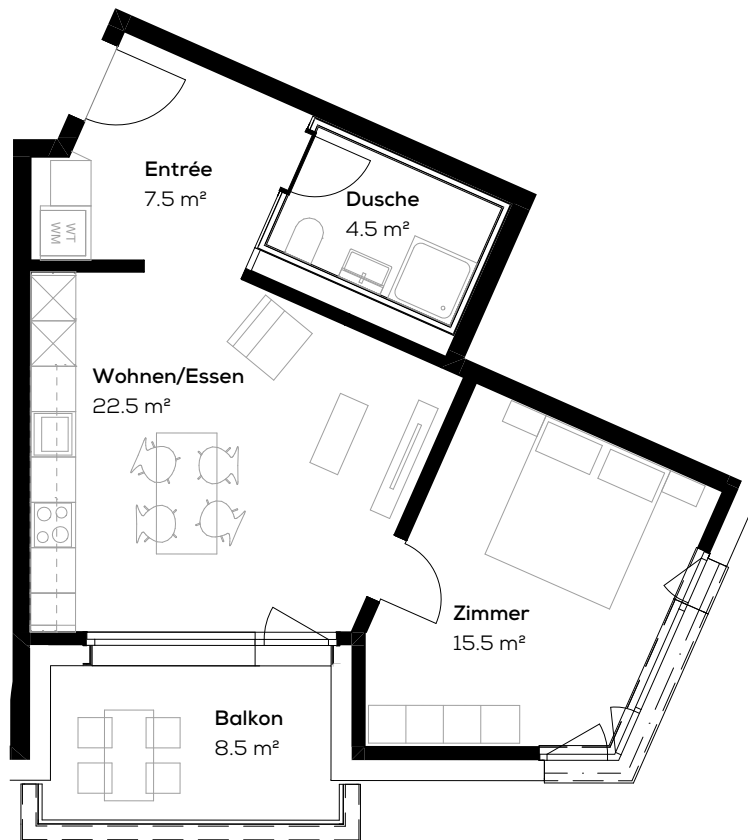

Wohnung 16310.08.0003

Adresse: Mausackerweg 15, 4153 Reinach
Objekt: 2.5-Zimmer-Wohnung
Lage: Erdgeschoss

Fläche: ca. 50 m²
Keller: ca. 4 m²

Massstab 1:100

Die effektive Grundrissfläche kann von den Angaben in den Plänen abweichen. Änderungen vorbehalten.