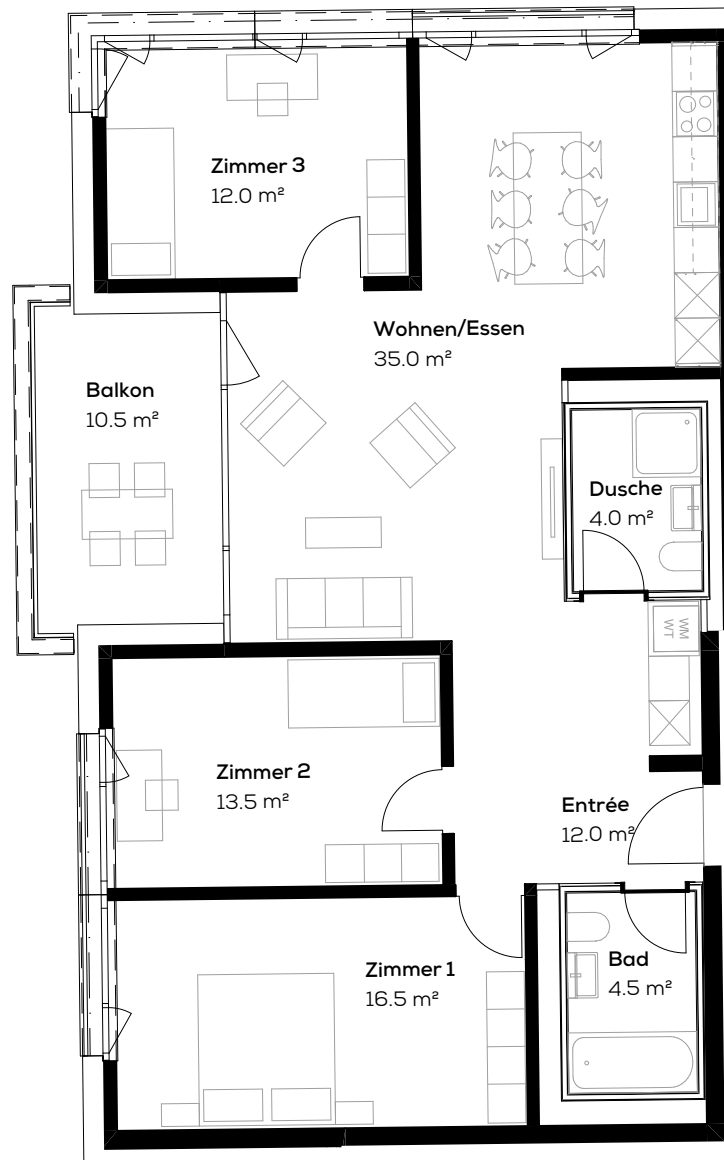

Wohnung 16310.08.0101

Adresse: Mausackerweg 15, 4153 Reinach

Fläche: ca. 97.5 m²

Objekt: 4.5-Zimmer-Wohnung

Keller: ca. 8 m²

Lage: 1. Obergeschoss

Typengleiche Wohnungen: 08.0001, 08.0201

Massstab 1:100