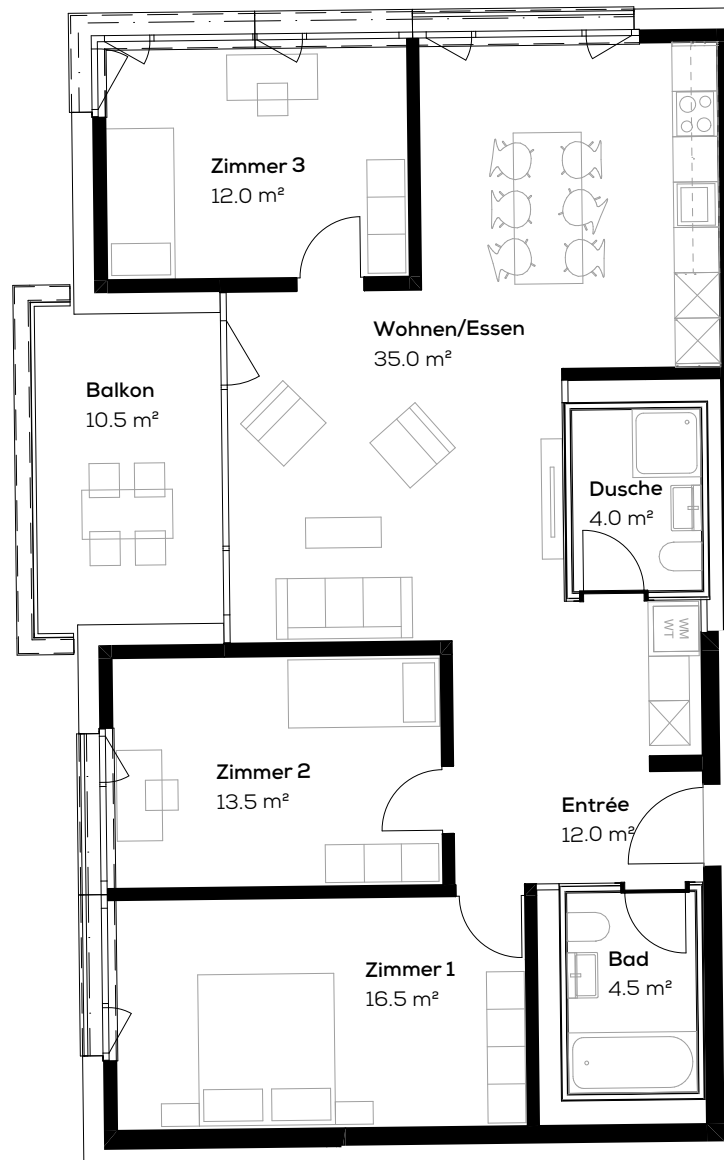

Wohnung 16310.08.0201

Adresse: Mausackerweg 15, 4153 Reinach

Fläche: ca. 97.5 m²

Objekt: 4.5-Zimmer-Wohnung

Keller: ca. 8 m²

Lage: 2.Obergeschoss

Typengleiche Wohnungen: 08.0001, 08.0101

Massstab 1:100