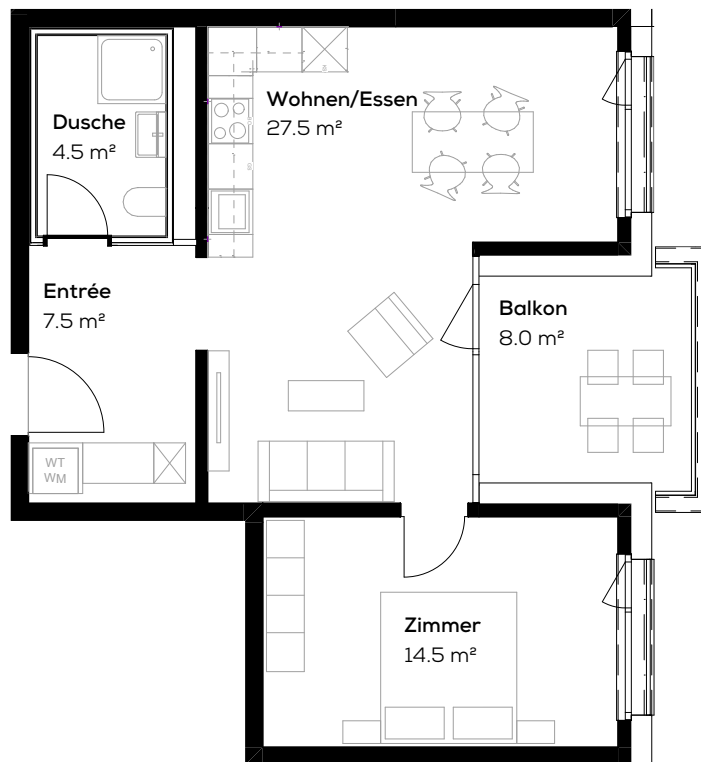

Wohnung 16310.09.0001

Adresse: Fleischbachstr. 20, 4153 Reinach
Objekt: 2.5-Zimmer-Wohnung
Lage: Erdgeschoss

Fläche: ca. 54 m²
Keller: ca. 5 m²
Typengleiche Wohnungen: 09.0101, 09.0201, 09.0301

Massstab 1:100