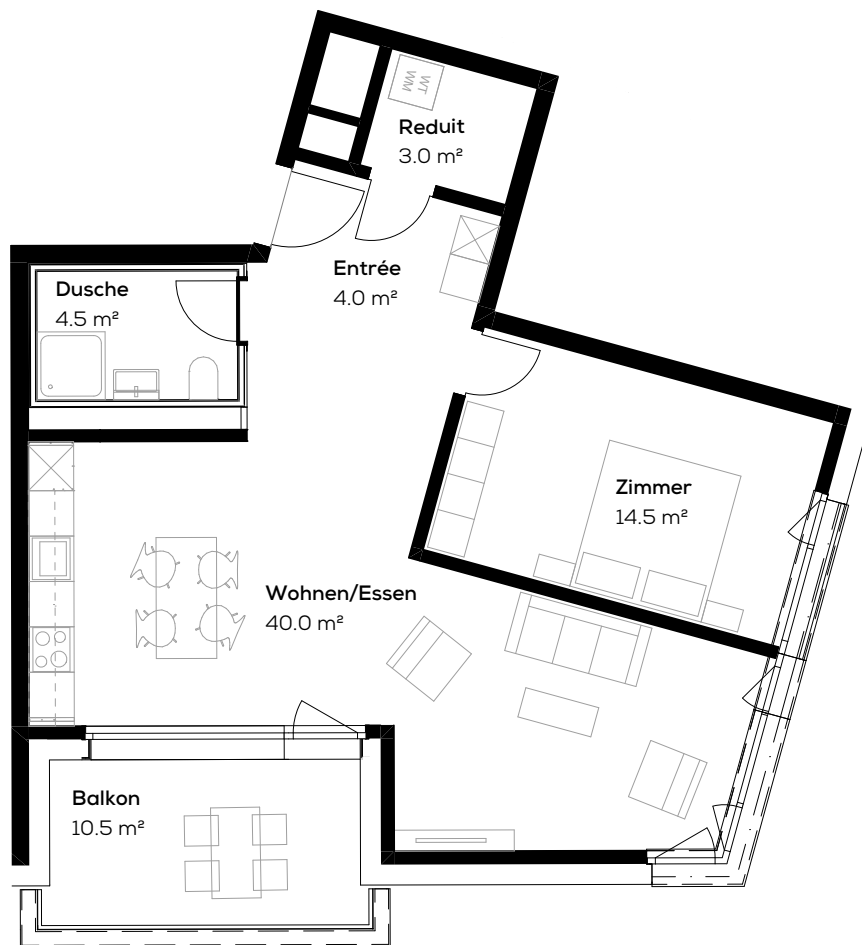

Wohnung 16310.09.0102

Adresse: Fleischbachstr. 20, 4153 Reinach
Objekt: 2.5-Zimmer-Wohnung
Lage: 1. Obergeschoss

Fläche: ca. 66 m²
Keller: ca. 8 m²
Typengleiche Wohnungen: 09.0002, 09.0202, 09.0302

Massstab 1:100

Die effektive Grundrissfläche kann von den Angaben in den Plänen abweichen. Änderungen vorbehalten.