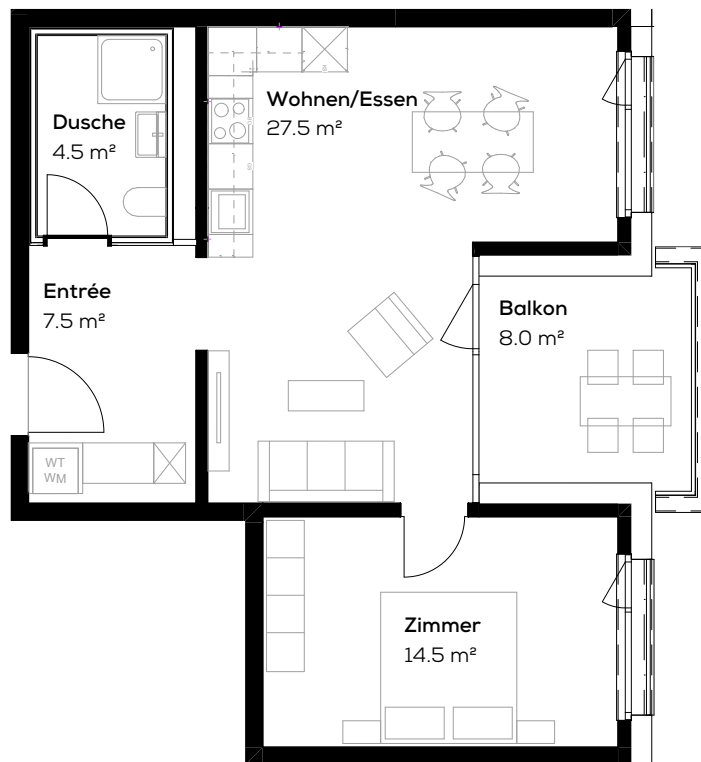

Wohnung 16310.09.0201

Adresse: Fleischbachstr. 20, 4153 Reinach
Objekt: 2.5-Zimmer-Wohnung
Lage: 2.Obergeschoss

Fläche: ca. 54 m²
Keller: ca. 5 m²
Typengleiche Wohnungen: 09.0001, 09.0101, 09.0301

Massstab 1:100