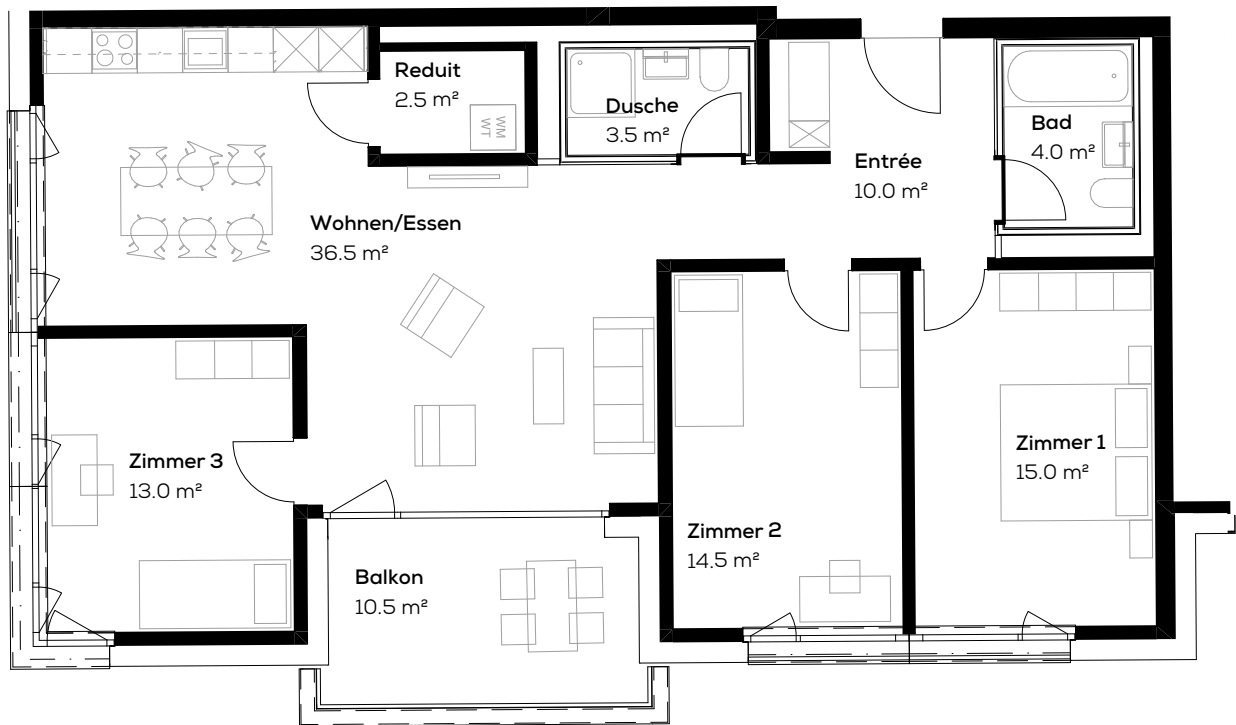

## Wohnung 16310.09.0203

Adresse: Fleischbachstr. 20, 4153 Reinach  
Objekt: 4.5-Zimmer-Wohnung  
Lage: 2.Obergeschoss

Fläche: ca. 99 m<sup>2</sup>  
Keller: ca. 7 m<sup>2</sup>  
Typengleiche Wohnungen: 09.0103, 09.0303

Massstab 1:100