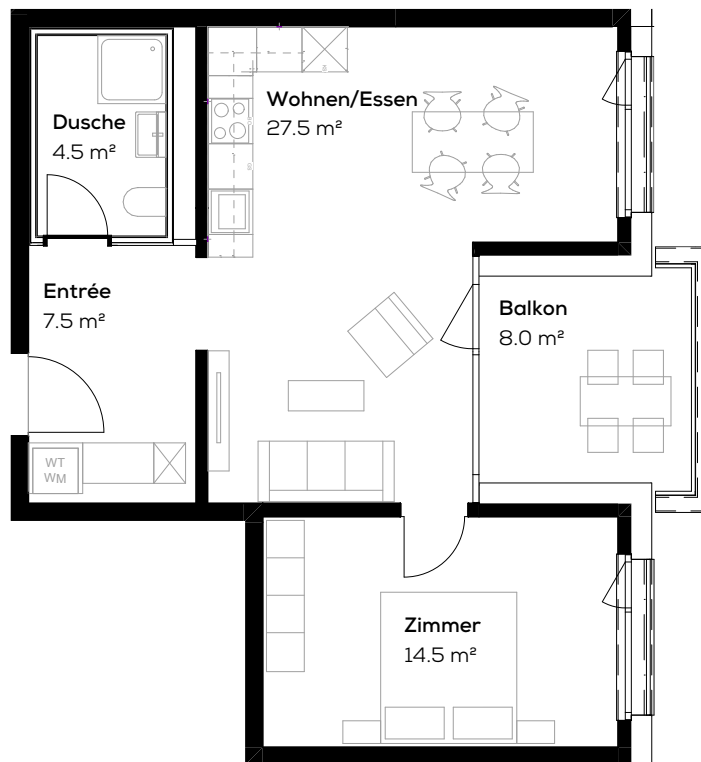

Wohnung 16310.09.0301

Adresse: Fleischbachstr. 20, 4153 Reinach
Objekt: 2.5-Zimmer-Wohnung
Lage: 3.Obergeschoss

Fläche: ca. 54 m²
Keller: ca. 5 m²
Typengleiche Wohnungen: 09.0001, 09.0101, 09.0201

Massstab 1:100