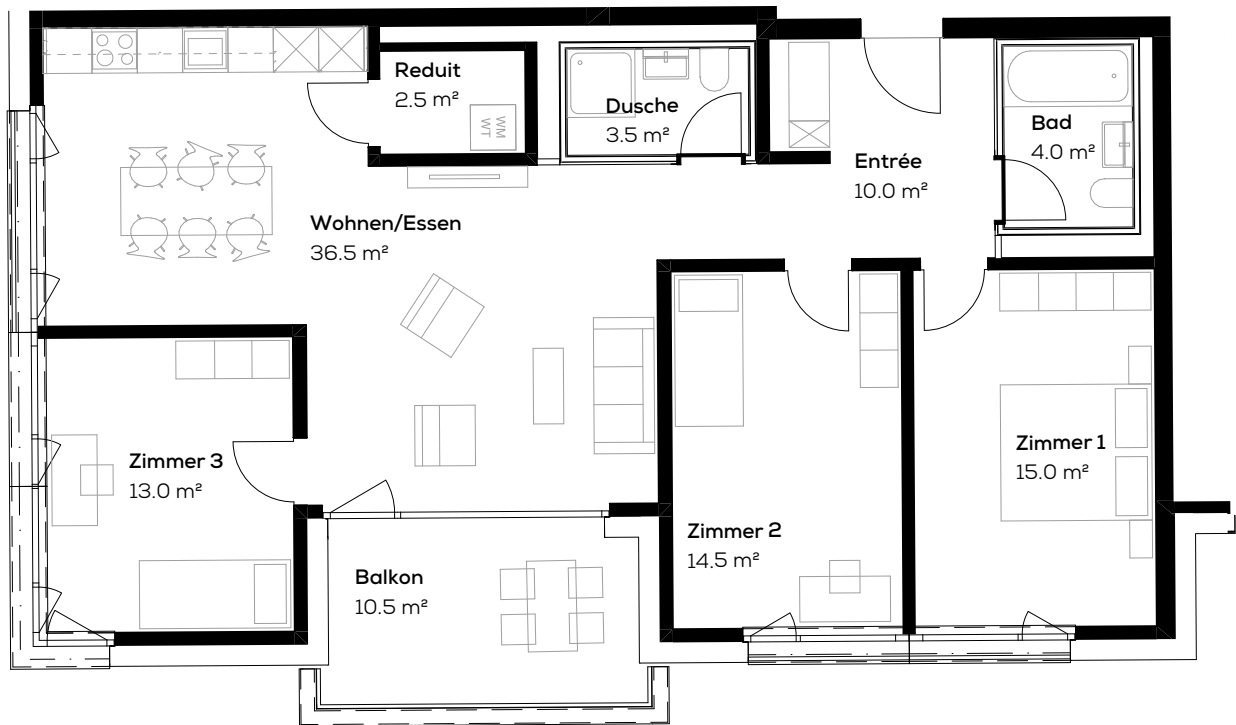

Wohnung 16310.09.0303

Adresse: Fleischbachstr. 20, 4153 Reinach
Objekt: 4.5-Zimmer-Wohnung
Lage: 3.Obergeschoss

Fläche: ca. 99 m²
Keller: ca. 8 m²
Typengleiche Wohnungen: 09.0103, 09.0203

Massstab 1:100