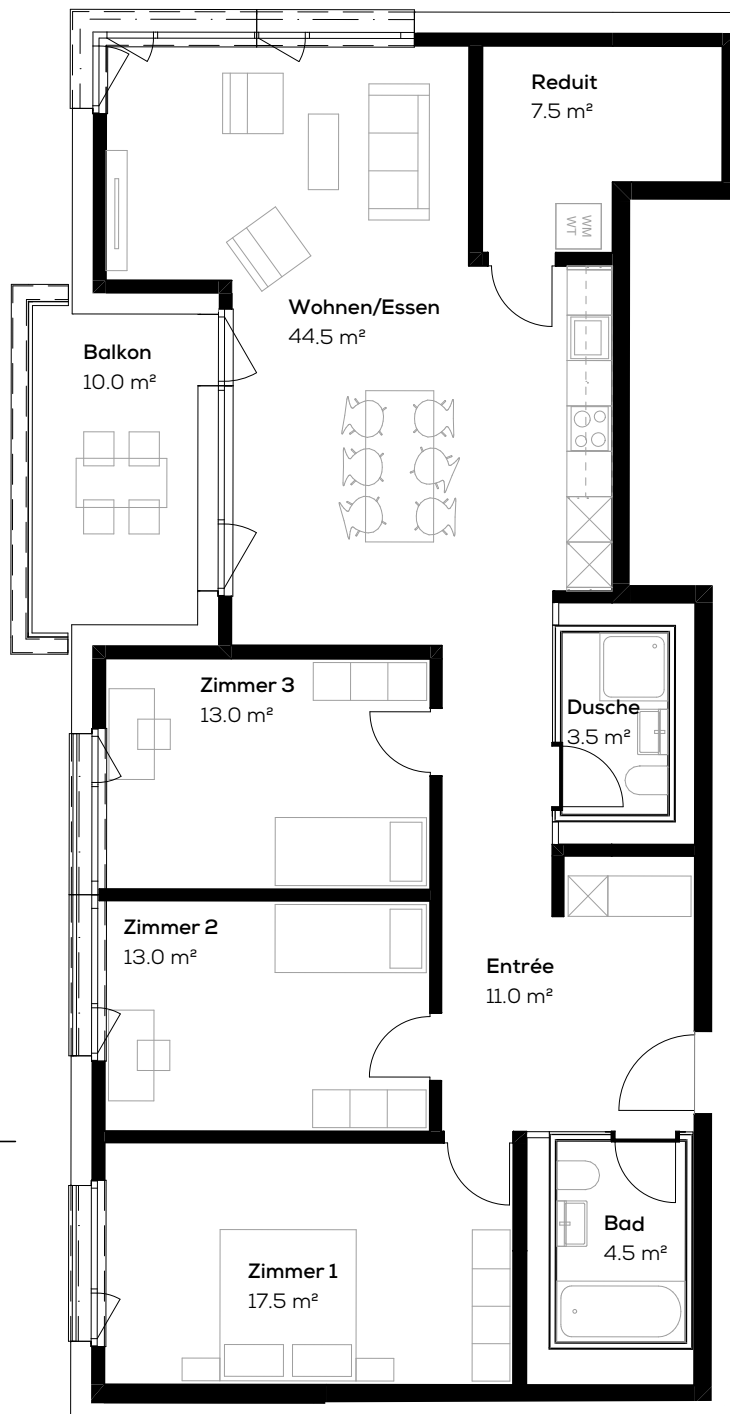

Wohnung 16310.10.0001

Adresse: Mausackerweg 13, 4153 Reinach Fläche: ca. 114.5 m²
Objekt: 4.5-Zimmer-Wohnung Keller: ca. 8 m²
Lage: Erdgeschoss

Massstab 1:100