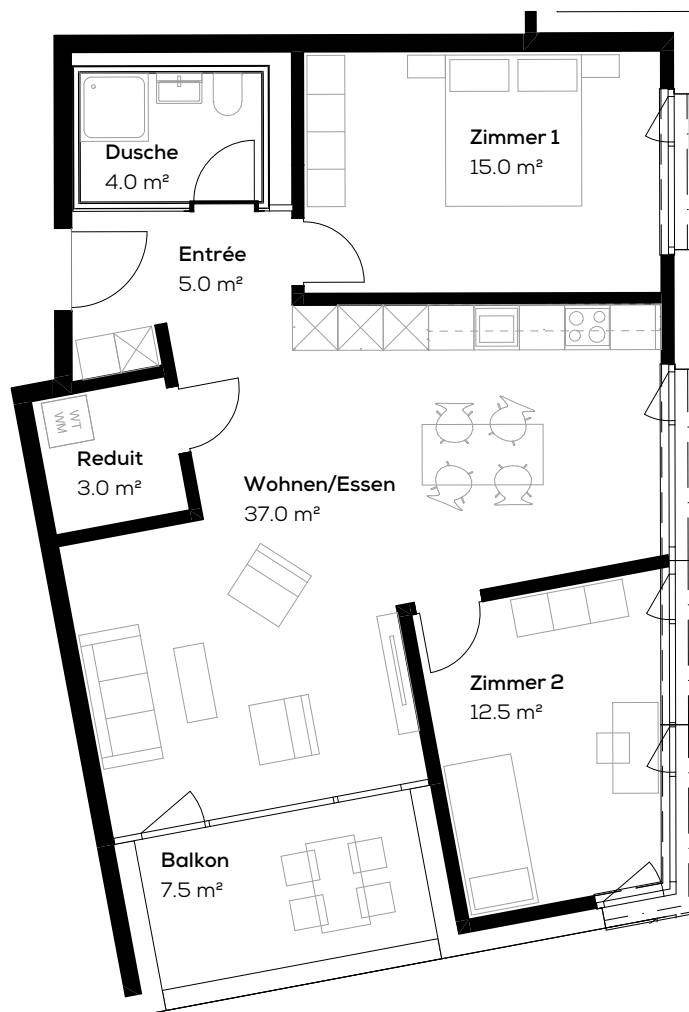

Wohnung 16310.10.0003

Adresse: Mausackerweg 13, 4153 Reinach
Objekt: 3.5-Zimmer-Wohnung
Lage: Erdgeschoss

Fläche: ca. 76.5 m²
Keller: ca. 9 m²
Typenleiche Wohnungen: 10.0103, 10.0203

Massstab 1:100

Die effektive Grundrissfläche kann von den Angaben in den Plänen abweichen. Änderungen vorbehalten.