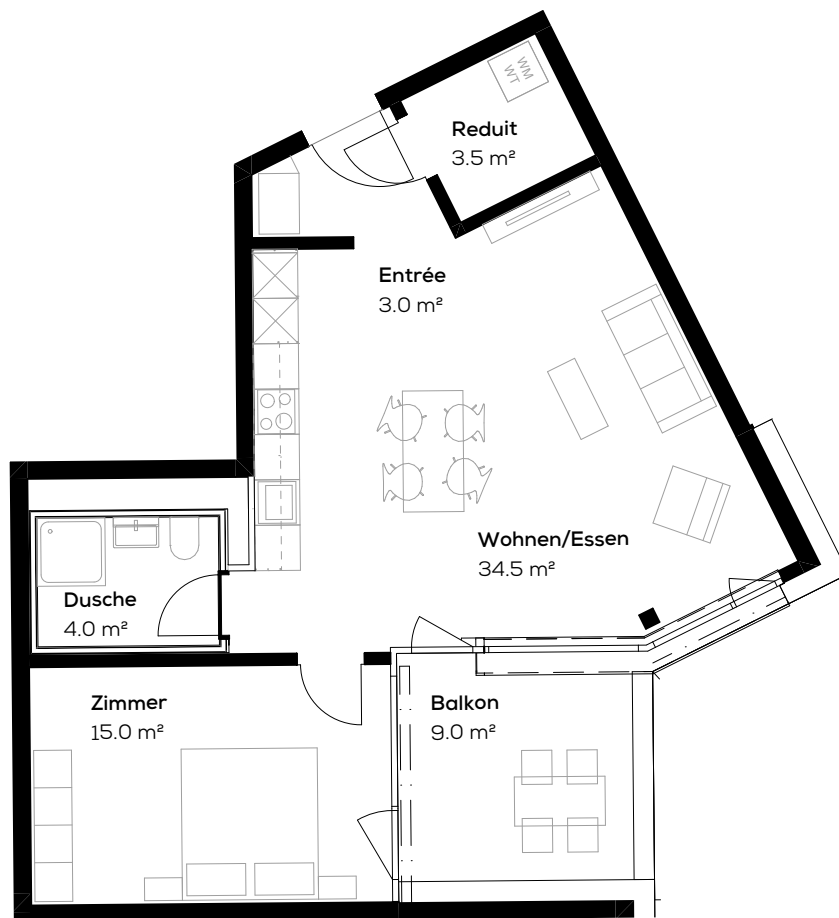

Wohnung 16310.10.0004

Adresse: Mausackerweg 13, 4153 Reinach

Fläche: ca. 60 m²

Objekt: 2.5-Zimmer-Wohnung

Keller: ca. 12 m²

Lage: Erdgeschoss

Typenleiche Wohnungen: 10.0104, 10.0204

Massstab 1:100

Die effektive Grundrissfläche kann von den Angaben in den Plänen abweichen. Änderungen vorbehalten.