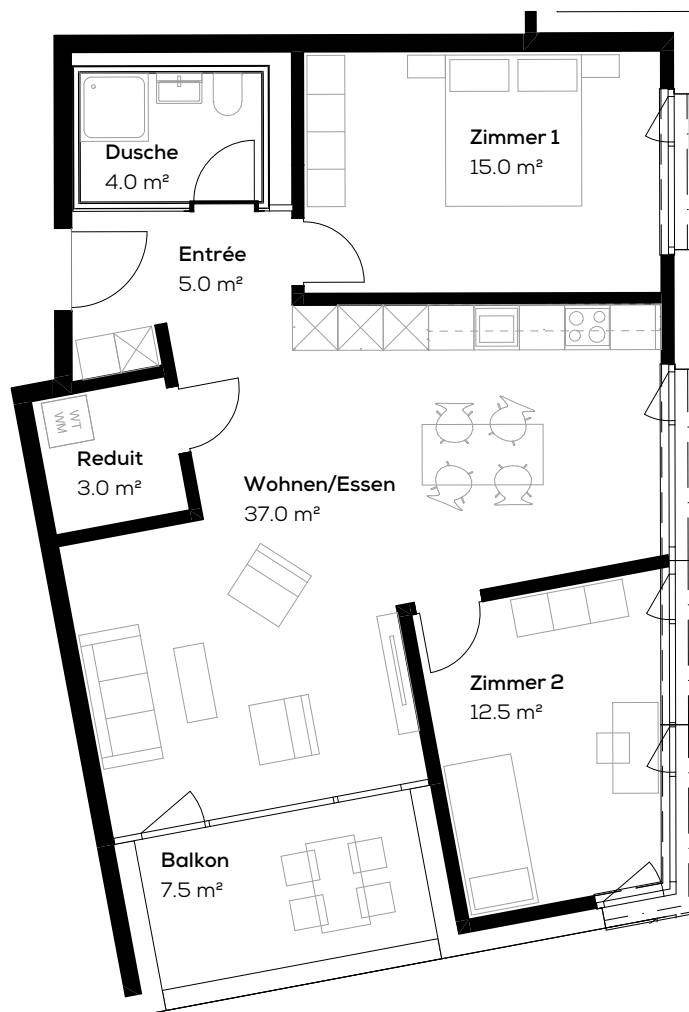

Wohnung 16310.10.0103

Adresse: Mausackerweg 13, 4153 Reinach
Objekt: 3.5-Zimmer-Wohnung
Lage: 1. Obergeschoss

Fläche: ca. 76.5 m²
Keller: ca. 11 m²
Typenleiche Wohnungen: 10.0003, 10.0203

Massstab 1:100

Die effektive Grundrissfläche kann von den Angaben in den Plänen abweichen. Änderungen vorbehalten.