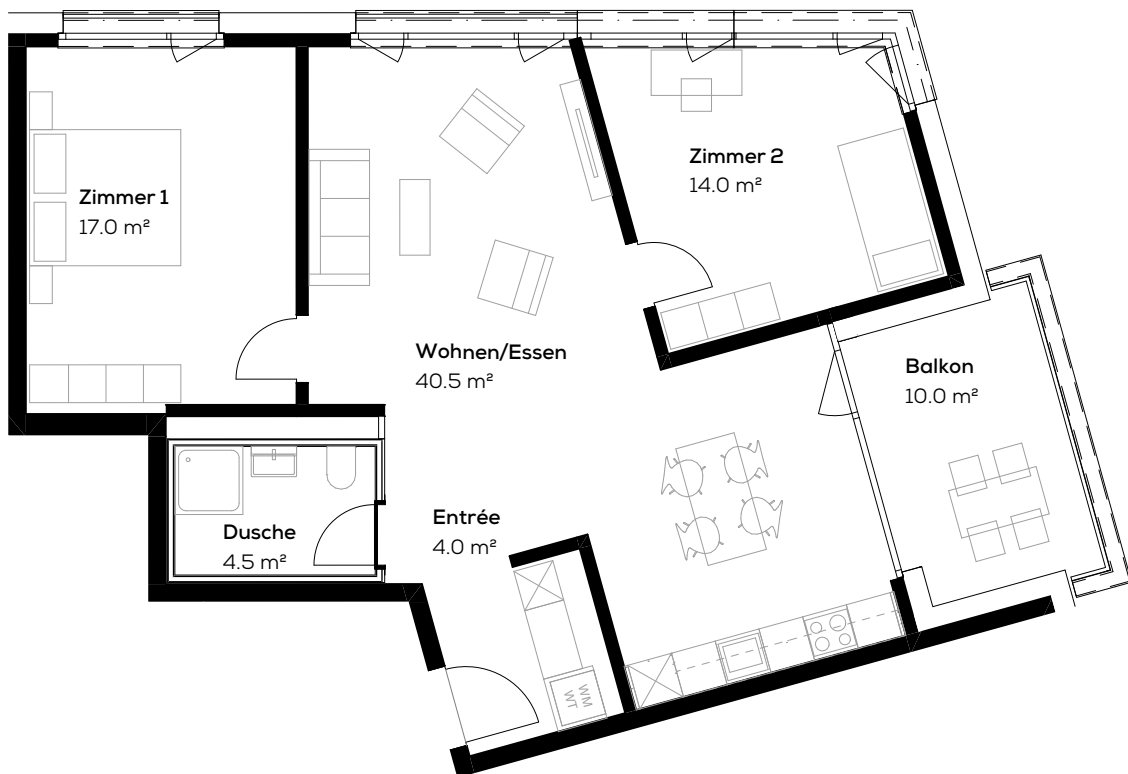

Wohnung 16310.10.0202

Adresse: Mausackerweg 13, 4153 Reinach
Objekt: 3.5-Zimmer-Wohnung
Lage: 2.Obergeschoss

Fläche: ca. 80 m²
Keller: ca. 13 m²
Typengleiche Wohnungen: 10.0102

Massstab 1:100