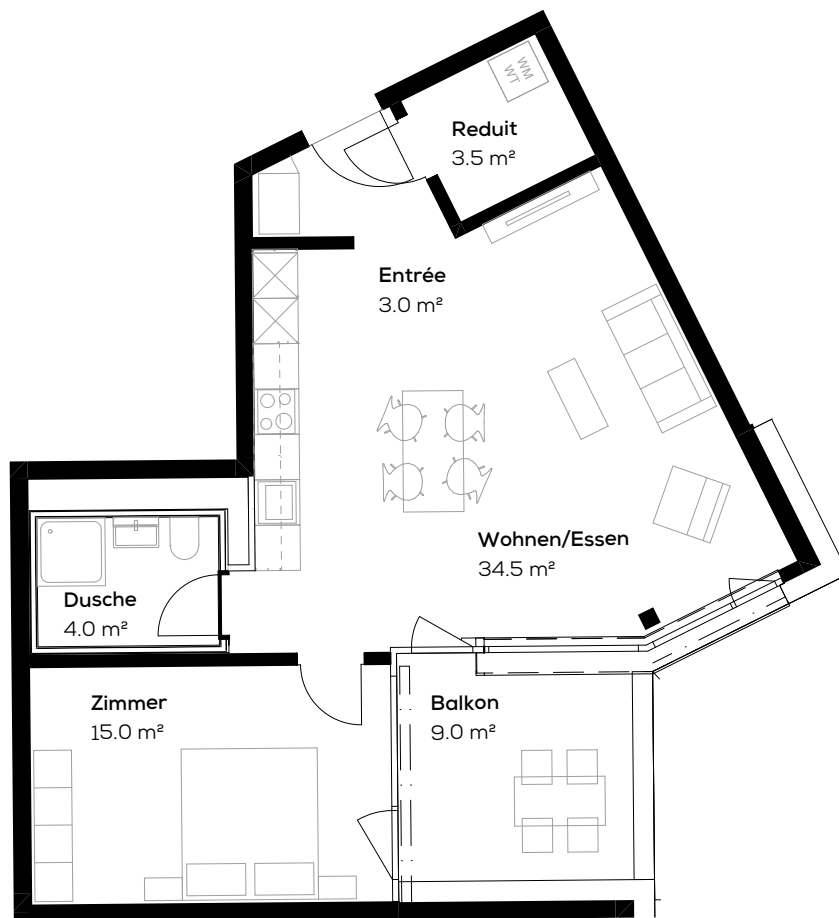

## Wohnung 16310.10.0204

Adresse: Mausackerweg 13, 4153 Reinach  
Objekt: 2.5-Zimmer-Wohnung  
Lage: 2.Obergeschoss

Fläche: ca. 60 m<sup>2</sup>  
Keller: ca. 11 m<sup>2</sup>  
Typenleiche Wohnungen: 10.0004, 10.0104

Massstab 1:100